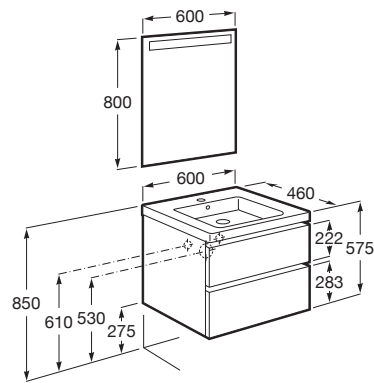

THE GAP

Pack (mueble base de dos cajones con lavabo plus en el centro y espejo LED)

MEDIDAS

Longitud	600 mm
Anchura	460 mm
Altura	575 mm

COLORES Y ACABADOS

PVPR (IVA INCLUIDO)

819,17 €

DIBUJOS TÉCNICOS

CARACTERÍSTICAS

Pack - Conjunto de mueble base de dos cajones con lavabo plus en el centro y espejo Eidos con luz LED integrado en la parte superior. No incluye grifería.

Espejo / Iluminación: Integrada en el espejo

Espejo / Tipo de luz: Led

Espejo / Índice de Protección de la luz: IP 44

Material / Lavabo: Porcelana

Material / Mueble base: Tablero de partículas

Medidas / Espejo / Altura (mm): 800

Medidas / Espejo / Longitud (mm): 600

Medidas / Lavabo y mueble / Altura (mm): 60

Mueble base / Combinación de puertas y cajones: 2 Cajones

Mueble base / Separadores internos

Mueble base / Sistema de apertura y cierre: Cajones con cierre

amortiguado